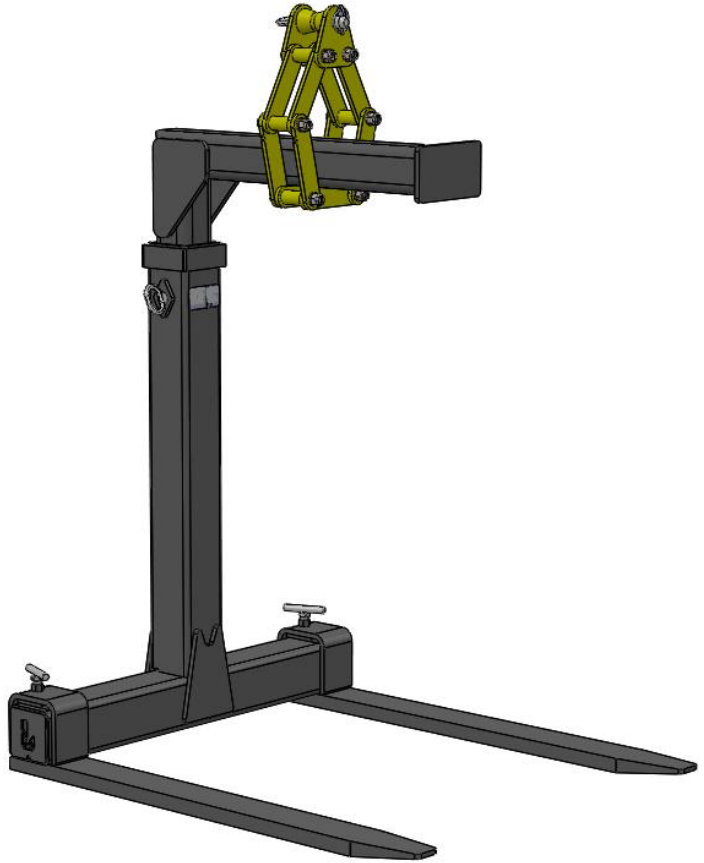

Kluitmans pallethaak KPH2500S

Standaard specificatie:

- Opname met schuif-kantelblok.
- Lepelafmetingen 1.000 x 100 x 35 mm.
- Lepelbreedteverstelling, max 900 mm h.o.h.
- Hoogteverstelling 1.250 – 1.500 – 1.750 mm.
- Gespoten in zwart RAL-9005.
- Ontwerp en uitvoering conform CE.
- Capaciteit 2.500 kg.

Optioneel verkrijgbaar

- Afwijkende maten.
- Klemopname.
- Lepellengte 650 x 80 x 35 mm.
- Lepellengte 850 x 80 x 35 mm.
- Lepellengte 1.150 x 100 x 35 mm.
- Taps toelopende lepels.

uw klant specifieke wensen, horen wij graag aan !
