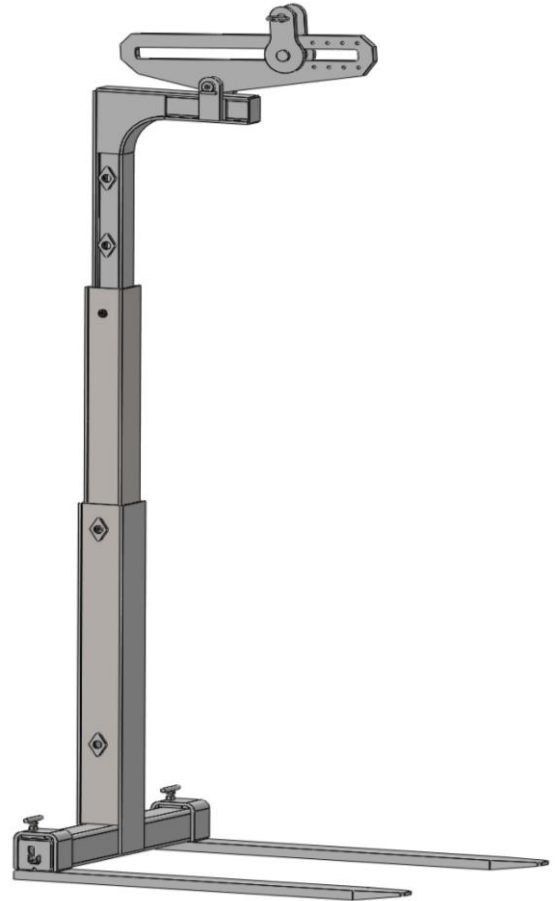

# Kluitmans 3-traps pallethaak KPH-EL

---

## Standaard specificatie:

- Geschikt voor hoge pallets met o.a. isolatiemateriaal.
- Opname met balanceur.
- Lepelafmetingen 1.000 x 100 x 35 mm.
- Lepelbreedteverstelling, max 900 mm h.o.h.
- **Hoogteverstelling 1.450 – 1.700 – 1.950 – 2.750 mm.**
- Gespoten in zwart RAL-9005.
- Ontwerp en uitvoering conform CE.
- Maximale capaciteit 2.500 kg.

## Optioneel verkrijgbaar

- Afwijkende maten.
- 90° wegdraaibaar.
- Klemopname.
- Lepellengte 650 x 80 x 35 mm.
- Lepellengte 850 x 80 x 35 mm.
- Lepellengte 1.150 x 100 x 35 mm.
- Taps toelopende lepels.
- Capaciteit 4.000 kg.